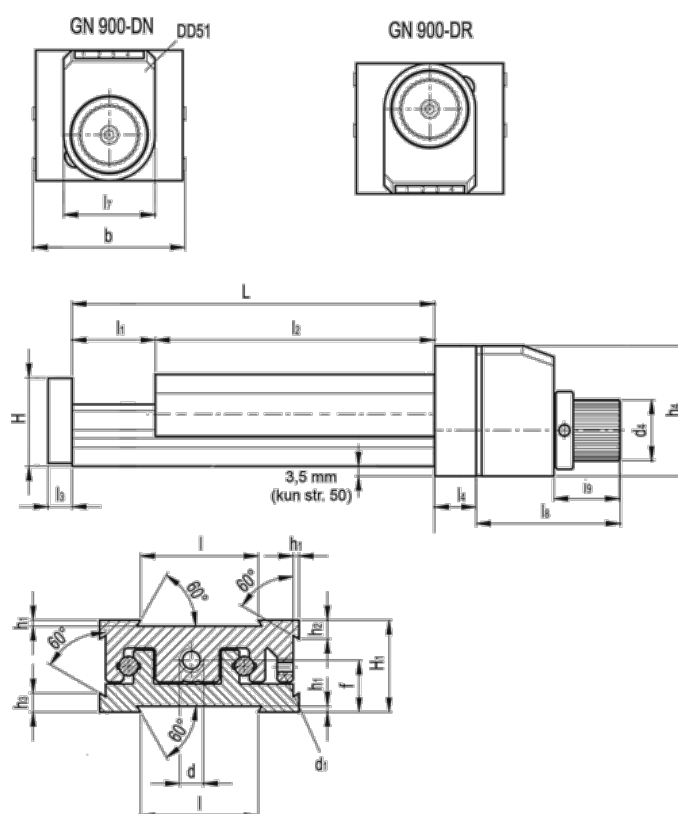

Varenummer: 20774010
 Beskrivelse: Justerbar slædeenhed
 GN 900-50-95-25-DN-1

Mål

b = 50	h2 = 4.5	l7 = 33
d = M6x1	h3 = 7.0	l8 = 52
d1 = M4	h4 = 47	l9 = 24
d4 = 22	l = 30	
f = 13.0	L - l1 = 95-25	
H = 23.0	l2 = 70	
h1 = 1.5	l3 = 6	
H1 = 23	l4 = 12	